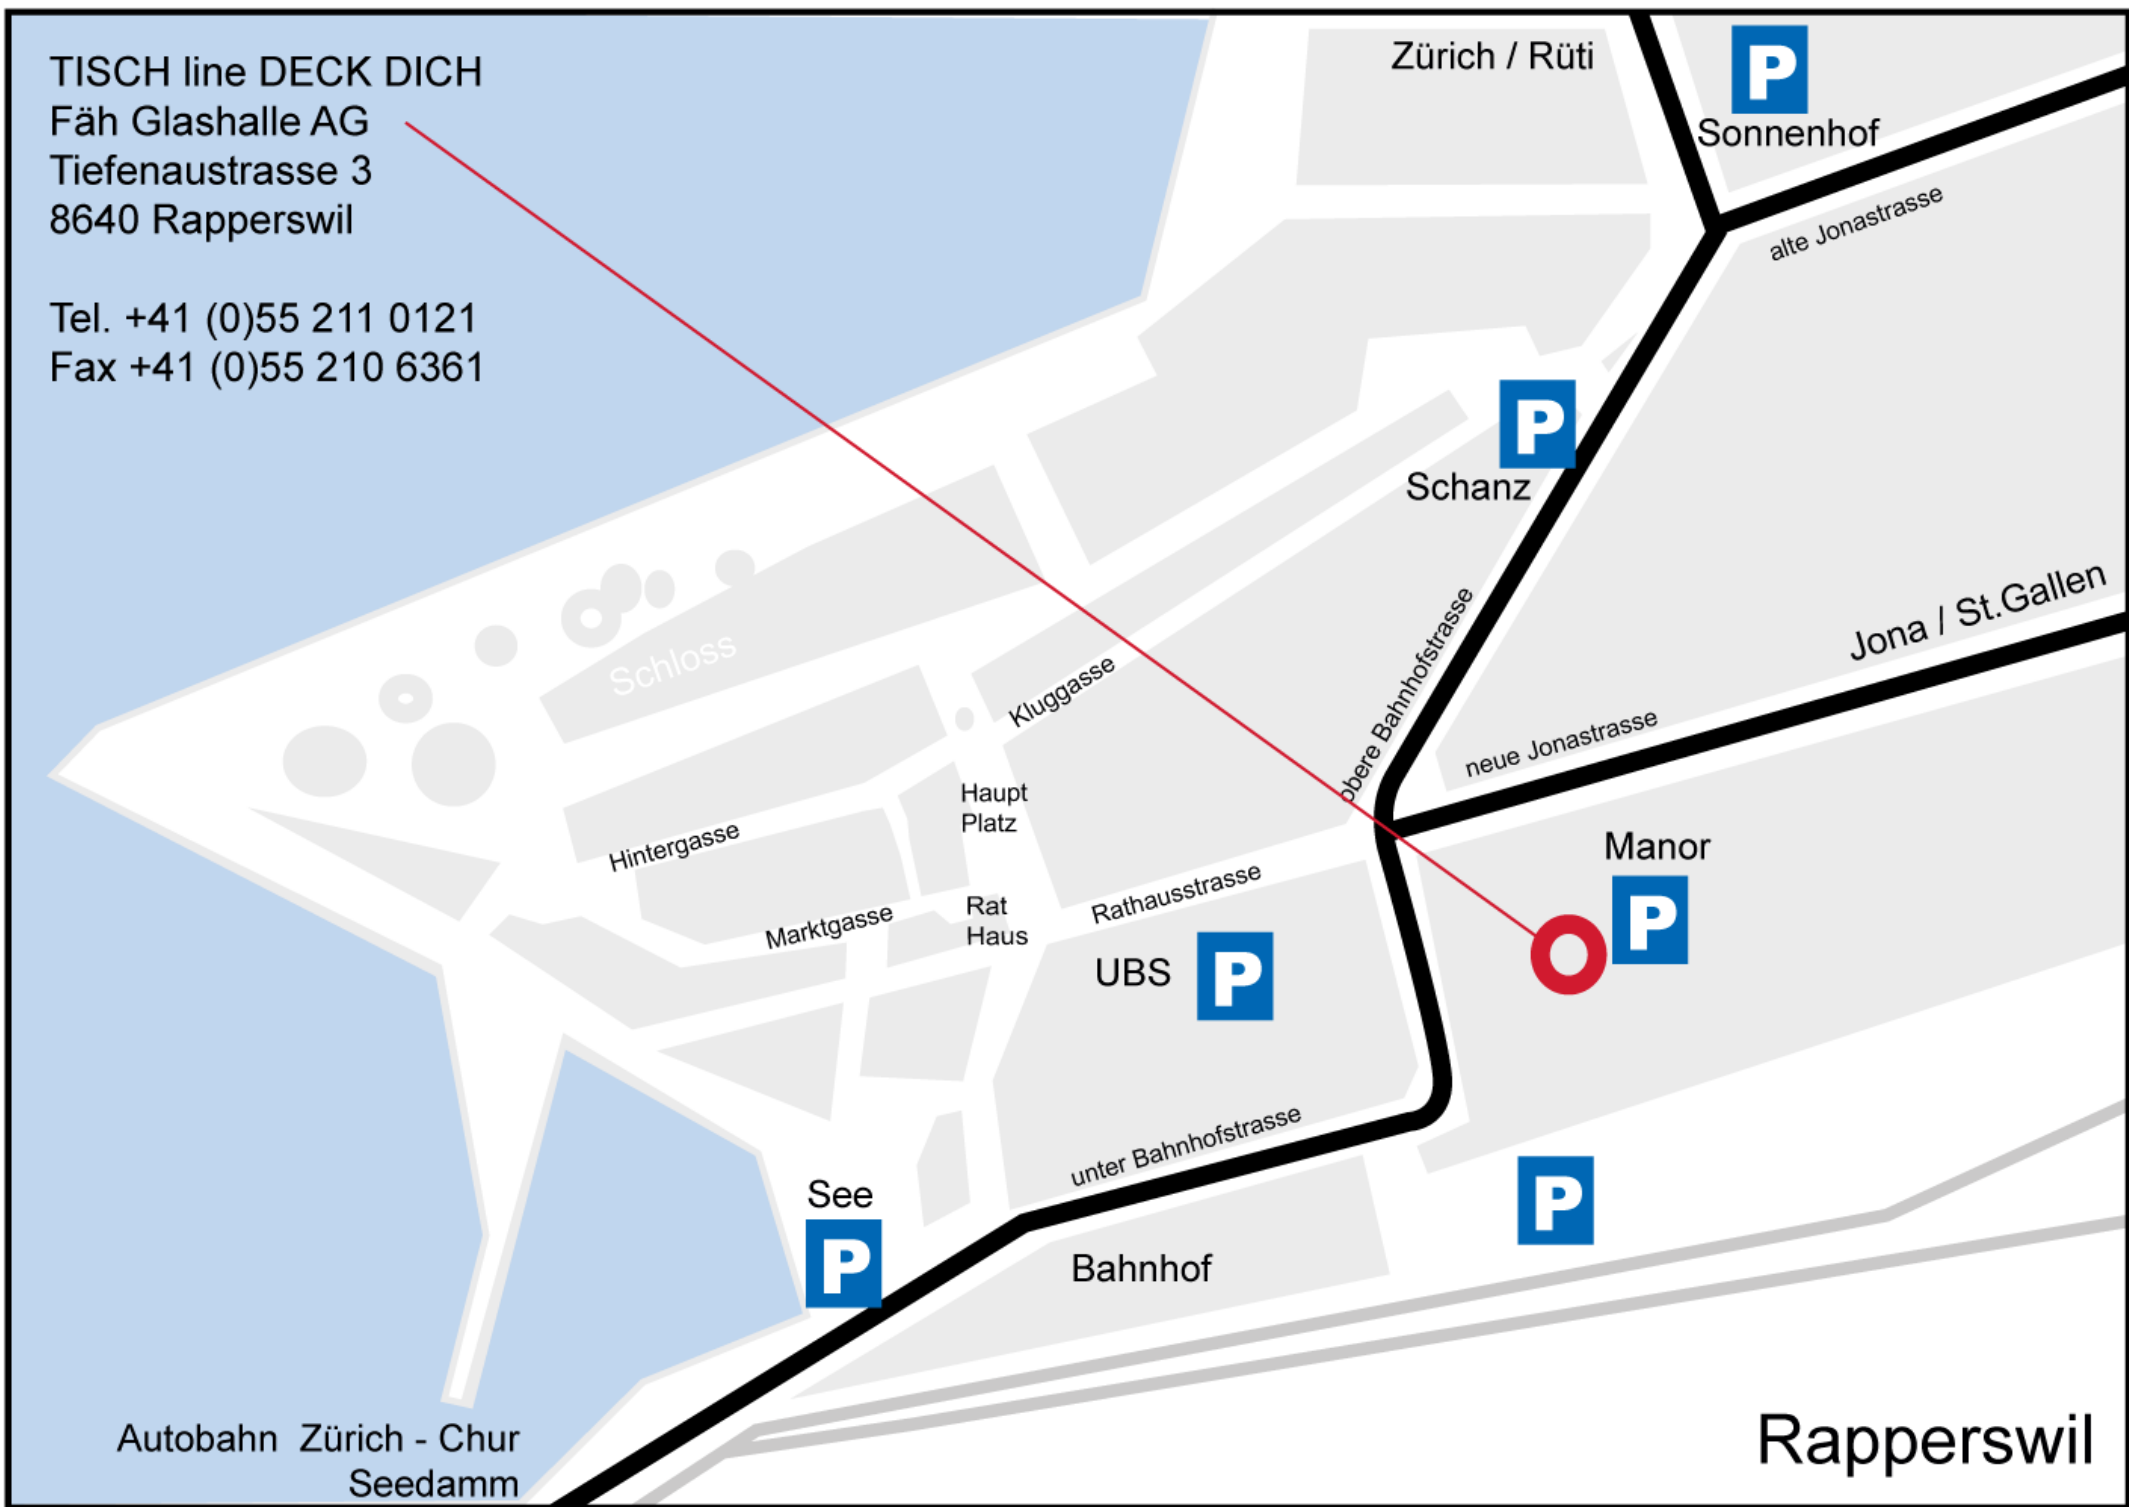

TISCH line DECK DICH
Fäh Glashalle AG
Tiefenaustrasse 3
8640 Rapperswil

Tel. +41 (0)55 211 0121
Fax +41 (0)55 210 6361

Autobahn Zürich - Chur
Seedamm

Rapperswil